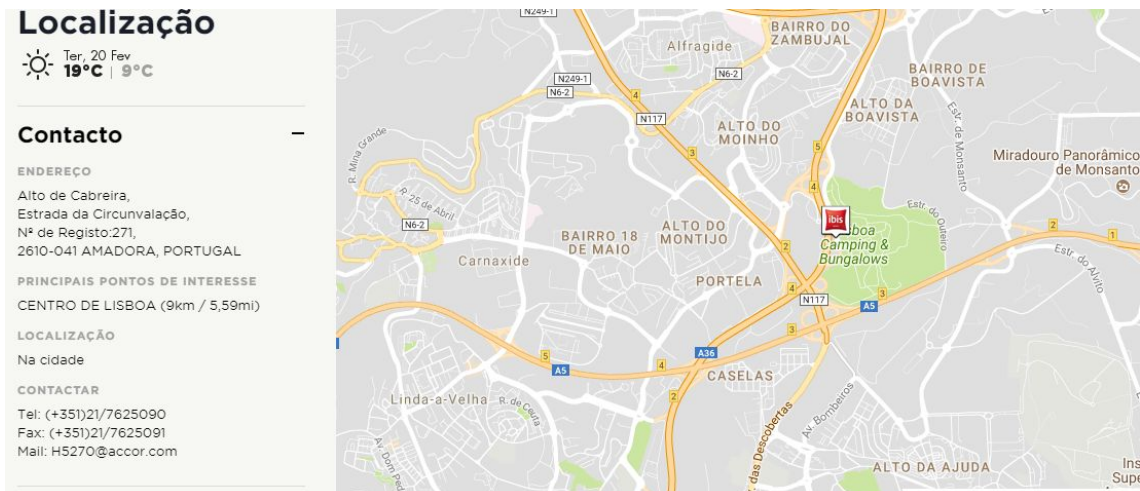

ONDE DORMIR

HOTEL IBIS ALFRAGIDE

Alto da Cabreira, Estrada da Circunvalação
2610-041 Amadora

Tel. +351 21 762 5090
Fax +351 21 762 5091
Mail h5270@accor.com